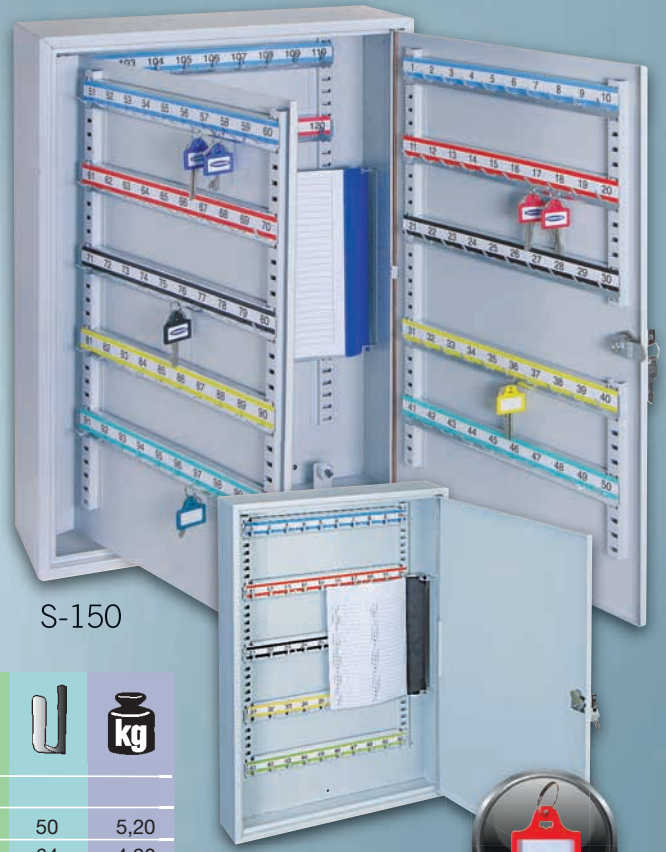

# S

S-150

S-50

	Art.	EAN	mm				kg	
S-50	T01530 S	9006072041324	550	380	80	50	5,20	
S-64	T01535 S	9006072010641	450	300	80	64	4,20	
S-100	T01508 S	9006072010658	550	380	80	100	5,80	
S-150	T01516 S	9006072041256	550	380	140	150	9,20	
1 x	S-200	T01517 S	9006072041263	550	380	140	200	9,80
1 x	S-250	T01519 S	9006072041287	550	380	205	250	12,70
2 x	S-300	T01520 S	9006072041294	550	380	205	300	13,30
2 x								